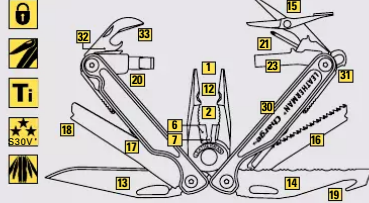

FULL-SIZE TOOL USER GUIDE

© 2012 LEATHERMAN TOOL GROUP, INC. 939765 0812

SIDEKICK®

WINGMAN®

REBAR®

CHARGE® TTI

CHARGE® AL

CHARGE® ALX

All-locking Blades
Lames entièrement verrouillables
Arretierung für alle Werkzeuge
Hojas de bloqueo de seguridad

모든 잠금 칼날
ロックングブレード
全鎖刀片

One-hand Opening Blades
Lames ouvrables d'une seule main
Einhandöffnung
Hojas de apertura con una sola mano
Lame a sgancio rapido