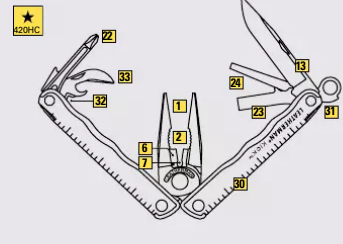

WAVE®

BLAST®

FUSE®

KICK®

- | | | | | | | | | | | | | | | | | | | | | | | | | | | | | | | | | | | | |
|---|---|--|--|--|--|--|---|--|---|--|---|--|---|---|---|---|---|---|---|--|--|---|--|---|---|--|---|---|--|---|---|---|---|---|---|
| <p>1 Needlenose Pliers
Pinces à bec effilé
Spitzzange
Pinzas de punta
Pinza a becchi piatti</p> | <p>2 Regular Pliers
Pinces régulières
Normale Zange
Pinzas de punta delgada</p> | <p>3 Spring-action Needlenose Pliers
Pinces à ressort à bec effilé
Spitzzange mit Federbetätigung
Alicate de punta delgada</p> | <p>4 Spring-action Regular Pliers
Pinces à ressort ordinaire
Normale Zange mit Federbetätigung
Alicate común</p> | <p>5 Spring-action Wire Cutters
Coupe-fil à ressort
Drahtschneider mit Federbetätigung
Pelacables
Tagliafili a molla</p> | <p>6 Wire Cutters
Cisailles / Coupe fils (Hart)/Drahtschneider
Cortadores de alambre y de alambre duro
Pinza tagliafili/tagliacavi</p> | <p>7 Hard-wire Cutters
Cisailles / Coupe fils (Hart)/Drahtschneider
Cortadores de alambre duro
Pinza tagliafili/tagliacavi</p> | <p>8 Replaceable Wire Cutters
Pinces coupantes pour fil remplaçables
Auswechselbarer Drahtschneider</p> | <p>9 Replaceable Hard-wire Cutters
Pinces coupantes pour fil remplaçables
Auswechselbarer Drahtschneider
Cortadores de alambre</p> | <p>10 Stranded-wire Cutters
Pinces coupantes pour fils torsadés
Kabelschneider
Cortadores de alambre trenzado</p> | <p>11 Pinza tagliafili per cavi trefolati
Lissekutter
Draadknip tang
Кусачки для многожильного провода
Съемные кусачки для проволоки
교체용 와이어 커터
交換可能ワイヤーカッター
可替換剪線鉗
可替換剪線鉗</p> | <p>12 Electrisc tang
Elektrisk krimpverkety
Шпиль для обжима электрических контактов
전력 크립퍼
전선압착기
壓線鉗</p> | <p>13 Crimpers
Pinces à sertir
Presszange
Pinzas de enganche</p> | <p>14 Cutting Hook
Crochet coupe corde
Aufbruchhaken
Cortador de gancho</p> | <p>15 Knife
Couteau
Messer
Hoja
Cotello</p> | <p>16 Serrated Knife
Couteau cranté
Wellenschiemesser
Hoja de filo serrada
Cotello seghettato
Gekarteld mes</p> | <p>17 Portapunta piccolo
Liten bitstrekker
Kleine bit houder
Держатель для малых бит
작은 드라이버
小型ビットドライバー
小号可換頭螺絲刀
小號可換頭螺絲刀</p> | <p>18 Portapunta grande
Liten bitstrekker
Grote bit houder
Держатель для больших бит
큰 드라이버
大型ビットドライバー
大號可換頭螺絲刀</p> | <p>19 Large Bit Driver
Adaptateur pour grand embout
Großer Bithalter
Soporte grande para puntas</p> | <p>20 Small Bit Driver
Adaptateur pour petit embout
Kleiner Bithalter
Soporte pequeño para puntas</p> | <p>21 Phillips Screwdriver
Tournevis cruciforme
Kreuzschlitzschraubendreher
Destornillador</p> | <p>22 Large Screwdriver
Tournevis grand
Großer Schraubendreher
Destornillador grande</p> | <p>23 Med. Screwdriver
Tournevis moyen
Mittlerer Schraubendreher
Destornillador mediano</p> | <p>24 Cacciavite piccolo
Liten skruttrekker
Kleine schroevendraaier
Малая отвертка
중간 드라이버
小號螺絲刀</p> | <p>25 Prien
Шпиль с ушком
키
키리
尖錐</p> | <p>26 Karabinverkety
Tool met karabinhaak
Универсальный нож Carabiner Tool
카리비너 등
カラビナツール
登山扣滑版工具
登山扣滑版工具</p> | <p>27 Piastrer
Plastic knipper
Резак для пластика
플라스틱 커터
プラスチックカッター
塑膠剪</p> | <p>28 Portapunta esagonale
Sekskantbitstrekker
Hex bit houder
Держатель для шестигранных бит
육각형 드라이버
六角ビットドライバー
內六角可換頭起子</p> | <p>29 Hex Bit Driver
Adaptateur pour embout hexagonal
Sechskant-Bithalter
Soporte para puntas hexagonales</p> | <p>30 Lanjal
Lineal
尺
定規
尺子
尺子</p> | <p>31 Lanyard Ring
Anneau portedragonne
Anhängeröse
Anillo de sujeción
Anello a rilascio rapido</p> | <p>32 Festering Koordooq
Кольцо для ремня
대용도 고리
랜던드링
收緊索環
收緊索環</p> | <p>33 Wire Stripper
Pincen coupe fils
Drahtschneider
Cortadores de alambre
Pinza tagliafili</p> | <p>34 Avbitertang
Draadknip tang
Кусачки для проволоки
와이어 커터
電線鉗
電線鉗</p> | <p>35 Can/Bottle Opener
Ouvre-bottes / Ouvrir-bouteilles
Dosenöffner/Kapselheber
Abrebotas/abrebotellas</p> | <p>36 botellas
Apritbotiglie/apricatole
Boks-/flaskopner
Blik/flessenopener
Открышка для консервных банок
캔/병개
在切刀/銜拔
开罐/瓶蓋
開罐/瓶蓋</p> |
|---|---|--|--|--|--|--|---|--|---|--|---|--|---|---|---|---|---|---|---|--|--|---|--|---|---|--|---|---|--|---|---|---|---|---|---|