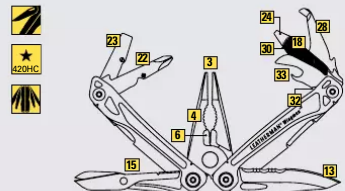

FULL-SIZE TOOL USER GUIDE

© 2012 LEATHERMAN TOOL GROUP, INC. 939765 0812

SIDEKICK®

WINGMAN®

REBAR®

CHARGE® TTI

CHARGE® AL

CHARGE® ALX

All-locking Blades
Lames entièrement verrouillables
Arretierung für alle Werkzeuge
Hojas de bloqueo de seguridad

모든 잠금 칼날
ロックングブレード
全鎖刀片

One-hand Opening Blades
Lames ouvrables d'une seule main
Einhandöffnung
Hojas de apertura con una sola mano
Lame a sgancio rapido