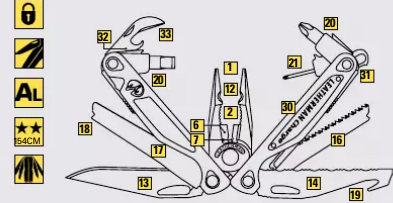

FULL-SIZE TOOL USER GUIDE

© 2012 LEATHERMAN TOOL GROUP, INC. 939765 0812

SIDEKICK®

WINGMAN®

REBAR®

CHARGE® TTI

CHARGE® AL

CHARGE® ALX

All-locking Blades
Lames entièrement verrouillables
Arretierung für alle Werkzeuge
Hojas de bloqueo de seguridad

모든 잠금 칼날
ロックングブレード
全鎖刀片

One-hand Opening Blades
Lames ouvrables d'une seule main
Einhandöffnung
Hojas de apertura con una sola mano
Lame a sgancio rapido